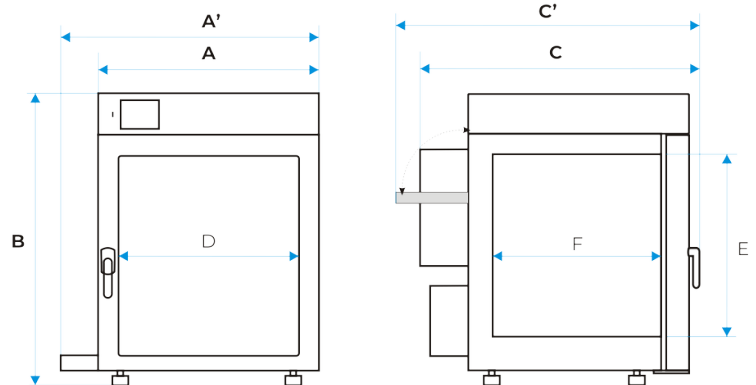

CÂMARA

tipo de porta	1 porta externa opaca, 1 porta interna de vidro
interior	
Smart PRO	aço inoxidável à prova de ácido conforme DIN 1.4301
IG Smart PRO	aço inoxidável à prova de ácido conforme DIN 1.4301
estrutura	
Smart PRO	chapa revestida a pó
IG Smart PRO	acabamento tipo linha de aço inoxidável

**Dimensões totais [mm] /1/**

largura A	820
largura A'	960
altura B	1140
profundidade C	840
profundidade C'	940
Dimensões internas [mm]	
largura D	600
altura E	800
profundidade F	500

prateleiras (padrão máx.)	3 10
carga de trabalho máxima na prateleira [kg] /2/	25
carga de trabalho máxima da unidade [kg]	90
Capacidade do tanque de água externo [l]	6
peso [kg]	117