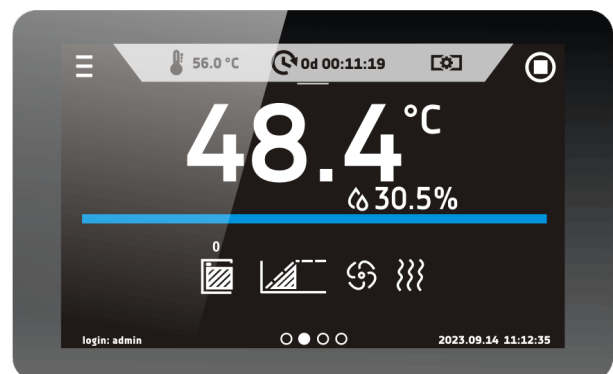

Ficha de dados

print date: 2026-05-28

Câmara Climática KKP 240 Smart PRO

A foto acima é apenas para referência, pode mostrar opções adicionais não incluídas no equipamento padrão. A aparência real, particularmente a cor e a estrutura do material podem diferir das apresentadas na foto.

Vantagens do controlador SMART PRO:

- ecrã sensível ao toque grande (7"), nítido e colorido
- portas LAN, USB e WiFi para comunicação e transferência de dados
- programas de tempo e temperatura multissegmentos
- visão geral dos dados em formato tabular e gráfico
- alarme visual e sonoro
- função de administrador para gestão
- login protegido por senha
- memória interna para programas e armazenamento de dados
- registro de eventos com notificações do usuário
- software LabDesk e manual do usuário para download direto

Smart PRO - preview screen

DADOS TÉCNICOS

convecção de ar	forçada
capacidade da câmara [l]	315
capacidade de trabalho [l]	237
controlador	PID do microprocessador
ecrã	Ecrã sensível ao toque a cores de 7"